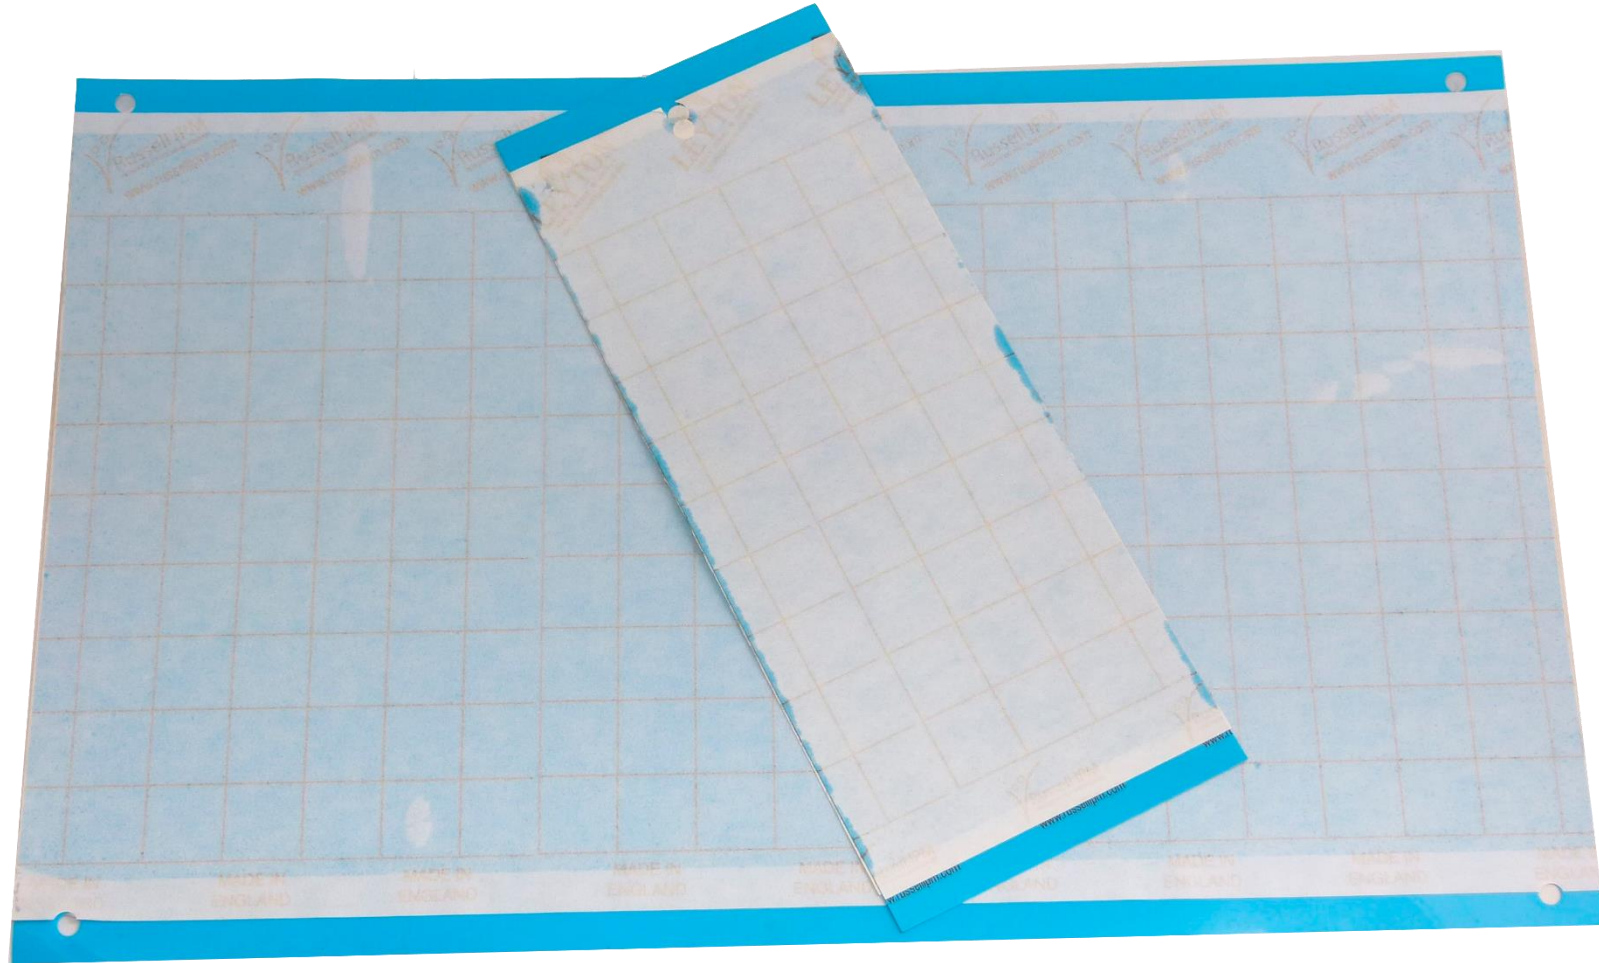

TRAMPA OPTIROLL SUPER 30X100 MT AMARILLA

PCT-OPTI-S30-Y

TRAMPA OPTIROLL IMPACT 30X100 MT ROJA

PCT-OPTIROLL-R

TRAMPA OPTIROLL SUPER PLUS 30X100 MT
AZUL CON ATRAYENTE

PCT-OPTI-SPT30-B

TRAMPA DE MONITOREO
LAMINA PEGAMENTO SECO 40X25 CM Y 10X25 CM AMARILLA

PCT-YGB1024-2-23
PCT-YGB4024-2

TRAMPA DE MONITOREO
LAMINA PEGAMENTO HUMEDO 40X25 CM Y 10X25 CM
AMARILLA

PCT-HTY-1024-10-
PCT-HTY-4024-10-

TRAMPA DE MONITOREO
LAMINA PEGAMENTO SECO 40X25 CM Y 10X25 CM
AZUL

PCT-BGB-1024-2-2
PCT-BGB-4024-2

TRAMPA DE MONITOREO
LAMINA 40X25 Y 10X25 CM LIGHT BLUE

PCT-LBGB-4024-2
PCT-LBGB-1024-2

TRAMPA DE MONITOREO
HORIVER AMARILLA 10X25 CM PAQUETE 10
LAMINAS

HORIVER AMA

TRAMPA ROLLER TRAP AMARILLA 15X100 MT