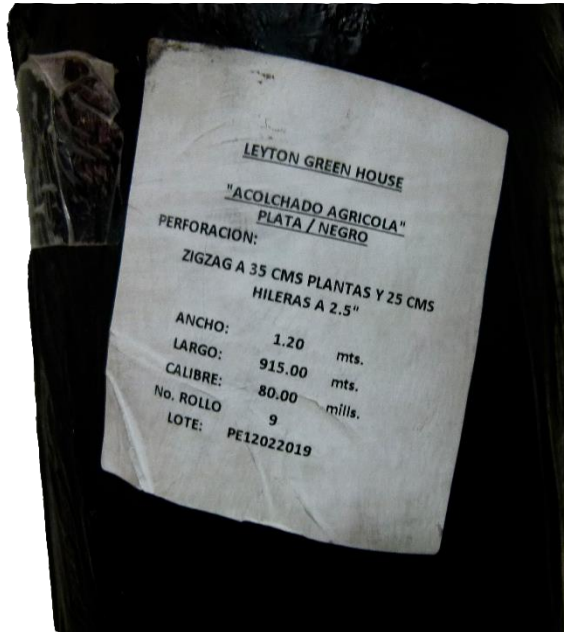

WWW.LEYTONGREENHOUSE.COM.MX

VENTAS@LEYTONGREENHOUSE.COM.MX

**ACCESORIOS
Y HERRAMIENTAS
AGRÍCOLAS**

ACOLCHADOS

ACOLCHADO PLATA / NEGRO 1.20X915 MT
CALIBRE 80 LISO Y TAMBIEN HAY BLANCO /
NEGRO EN ESE MISMO CALIBRE

A120 PN 80 C/20
ACOL.1.20X915 8

ACOLCHADO PLATA NEGRO 1.20X915 MT
CALIBRE 90 LISO

A120 PN 80 C/20
ACOL.1.20X915 8

ACOLCHADO PLATA NEGRO 1.60X915 MT
CALIBRE 200 LISO

ACOL.B/N C.200

ROLLO DE TRAMPA AMARILLA 1.20X300 MT
SIN PEGAMENTO

ROLLO TRAMPA

AGROVELO 1.80x1000 MT-MIN

AGROVELO

ACOLCHADO PLATA / NEGRO 1.20X915 MT
CALIBRE 80 -35 PLANTA 25 HILERA

ACOL.1.20X915 PN

461 616 65 00

WWW.LEYTONGREENHOUSE.COM.MX

VENTAS@LEYTONGREENHOUSE.COM.MX