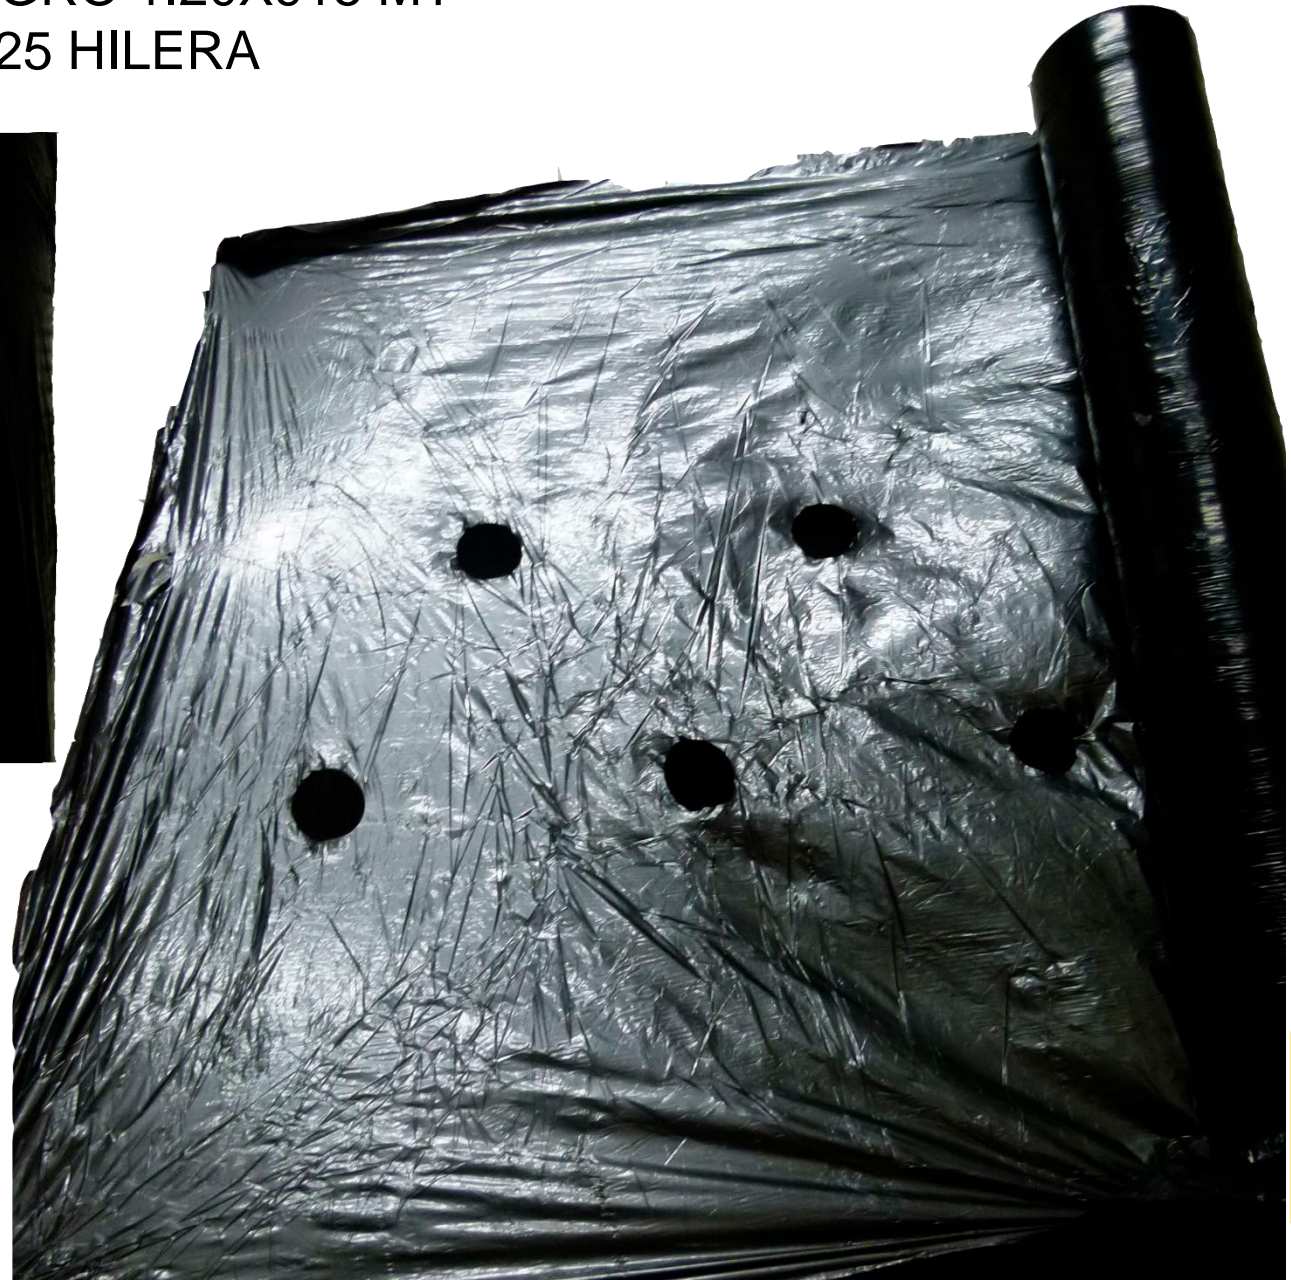

A120 PN 80 C/20
ACOL.1.20X915 8

ACOLCHADO PLATA NEGRO 1.20X915 MT
CALIBRE 90 LISO

A120 PN 80 C/20
ACOL.1.20X915 8

ACOLCHADO PLATA NEGRO 1.60X915 MT
CALIBRE 200 LISO

ACOL.B/N C.200

ROLLO DE TRAMPA AMARILLA 1.20X300 MT
SIN PEGAMENTO

ROLLO TRAMPA

AGROVELO 1.80x1000 MT-MIN

AGROVELO

ACOLCHADO PLATA / NEGRO 1.20X915 MT
CALIBRE 80 -35 PLANTA 25 HILERA

ACOL.1.20X915 PN

461 616 65 00

WWW.LEYTONGREENHOUSE.COM.MX

VENTAS@LEYTONGREENHOUSE.COM.MX