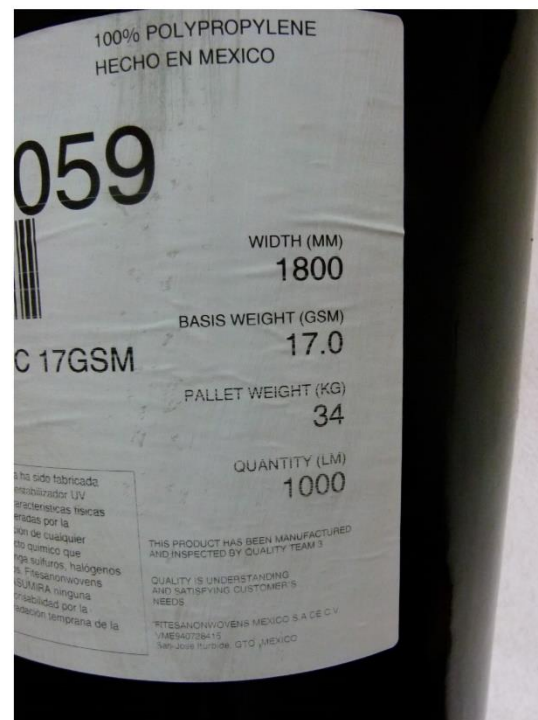

WWW.LEYTONGREENHOUSE.COM.MX

VENTAS@LEYTONGREENHOUSE.COM.MX

**ACCESORIOS
Y HERRAMIENTAS
AGRÍCOLAS**

ACOLCHADOS

ACOLCHADO PLATA / NEGRO 1.20X915 MT
CALIBRE 80 LISO Y TAMBIEN HAY BLANCO /
NEGRO EN ESE MISMO CALIBRE

A120 PN 80 C/20
ACOL.1.20X915 8

ACOLCHADO PLATA NEGRO 1.20X915 MT
CALIBRE 90 LISO

A120 PN 80 C/20
ACOL.1.20X915 8

ACOLCHADO PLATA NEGRO 1.60X915 MT
CALIBRE 200 LISO

ACOL.B/N C.200

ROLLO DE TRAMPA AMARILLA 1.20X300 MT
SIN PEGAMENTO

ROLLO TRAMPA

AGROVELO 1.80x1000 MT-MIN

AGROVELO

ACOLCHADO PLATA / NEGRO 1.20X915 MT
CALIBRE 80 -35 PLANTA 25 HILERA

ACOL.1.20X915 PN

461 616 65 00

WWW.LEYTONGREENHOUSE.COM.MX

VENTAS@LEYTONGREENHOUSE.COM.MX