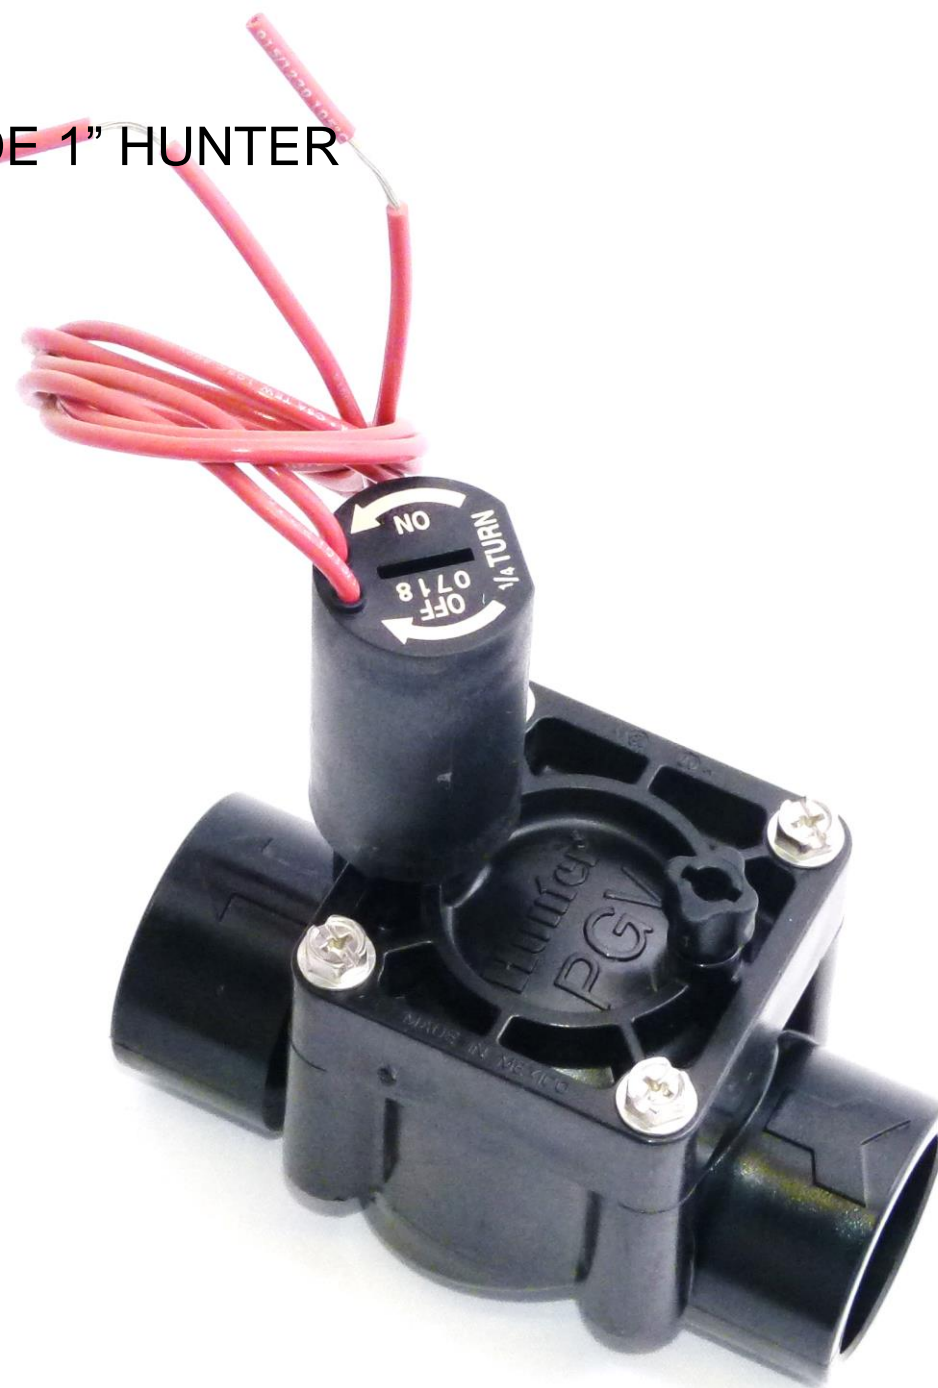

## SENSOR HFS

1ero.MANOMETRO GPM0100  
2do.GPP04 AIR CHUCK  
3ero.GPV01 1/4" MNPT VALVE

**GPM0100**  
**GPP04**  
**GPV01**

# GOTEROS DESARMABLES 2, 3, 4 Y 8 LT

DPJ02-A-BLUE

GOTEROS ANTILIK DE 2, 3, 4 Y 8 LT

DPC02- MA.AL-BLUE

ACCESORIO PARA AMARRAR COPLE DE REPARACIÓN

FWA02

# ELECTRO VALVULA DE 1" HUNTER

VALVULA 1" HUNTER

PERFORADOR DE MANGERA 4 MM

FMP16